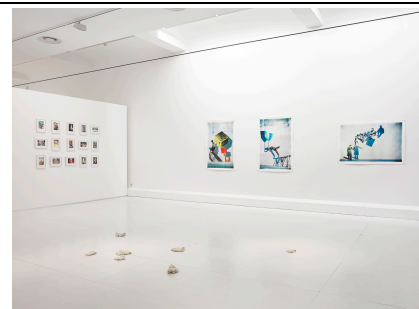

Heimspiel 2015
Kunstschaffen AR, AI, SG, TG, FL und Vorarlberg
Heimspiel 2015
Art in AR, AI, SG, TG, FL and Vorarlberg
Ausstellungsansicht / exhibition view Kunstraum
Engländerbau
Foto / photo: Anna-Tina Eberhard
© Kunstraum Engländerbau