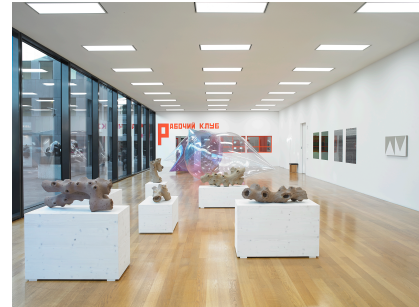

Heimspiel 2015
Kunstschaffen AR, AI, SG, TG, FL und Vorarlberg
Heimspiel 2015
Art in AR, AI, SG, TG, FL and Vorarlberg
Ausstellungsansicht / exhibition view Kunstmuseum
Liechtenstein
Foto / photo: Anna-Tina Eberhard
© Kunstmuseum Liechtenstein