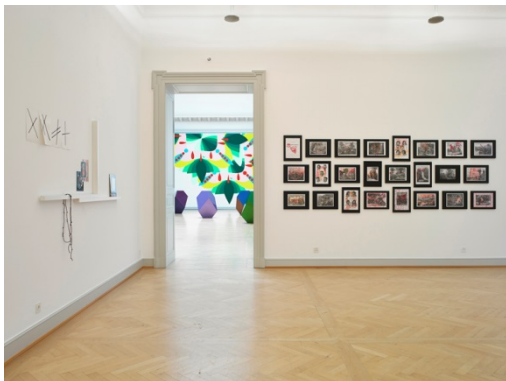

Bilderliste

Heimspiel 2015

Manfred Naescher
Nitroglyzerin und Chloroform, 2015

Installationsansicht St.Gallen

Foto: Anna-Tina Eberhard

Hans Ruedi Fricker
Steingarten Murgtal im Murgtal SG, 2015

Installationsansicht St.Gallen

Foto: Anna-Tina Eberhard

Katalin Deér
to take a picture, Storyboard für einen Super 8 Film,
1998/99

Installationsansicht St.Gallen

Foto: Anna-Tina Eberhard

Installationsansicht St.Gallen

Foto: Anna-Tina Eberhard

Andy Guhl
Image Orbit 1, 2012

Installationsansicht St.Gallen

Foto: Stefan Rohner

Installationsansicht St.Gallen

Foto: Anna-Tina Eberhard

Installationsansicht St.Gallen

Foto: Anna-Tina Eberhard

Installationsansicht St.Gallen

Foto: Anna-Tina Eberhard

Installationsansicht St.Gallen

Foto: Anna-Tina Eberhard

Installationsansicht St.Gallen

Foto: Anna-Tina Eberhard

Installationsansicht St.Gallen

Foto: Anna-Tina Eberhard

Installationsansicht St.Gallen