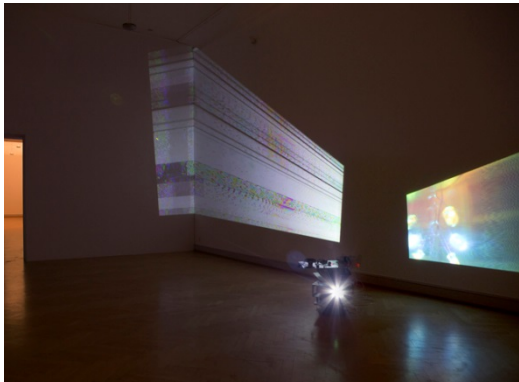

Bilderliste

Heimspiel 2015

Manfred Naescher
Nitroglyzerin und Chloroform, 2015

Installationsansicht St.Gallen

Foto: Anna-Tina Eberhard

Hans Ruedi Fricker
Steingarten Murgtal im Murgtal SG, 2015

Installationsansicht St.Gallen

Foto: Anna-Tina Eberhard

Katalin Deér
to take a picture, Storyboard für einen Super 8 Film,
1998/99

Installationsansicht St.Gallen

Foto: Anna-Tina Eberhard

Installationsansicht St.Gallen

Foto: Anna-Tina Eberhard

Andy Guhl
Image Orbit 1, 2012

Installationsansicht St.Gallen

Foto: Stefan Rohner

Installationsansicht St.Gallen

Foto: Anna-Tina Eberhard

Installationsansicht St.Gallen

Foto: Anna-Tina Eberhard

Installationsansicht St.Gallen